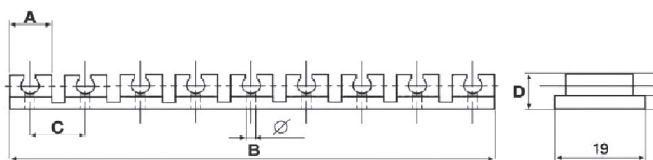

## SR 51

 **Pinza tagliatubo in metallo**

 Metal hose cutter

 Schlauchschneider Metall

 Pince coupe-tubes

 Cortatubo metálico

CODICE/CODE	MISURA/SIZE	PEZZI/PIECES
<b>SR51P0012</b>	0 - 12 mm	1
<b>SR51G0028</b>	0 - 28 mm	1

## SR 52

 **Lama per pinza tagliatubo in metallo**

 Spare blade for metal hose cutter

 Messer für Metallschlauchschneider

 Lames de rechange

 Cuchilla de recambio

CODICE/CODE	MISURA/SIZE	PEZZI/PIECES
<b>SR52P0012</b>	0 - 12 mm	1
<b>SR52G0028</b>	0 - 28 mm	1

# SR 53

-  **Staffetta fissatubi**
-  **Tubes clamp**
-  **Schlauchklemmleisten**
-  **Clip de fixation**
-  **Bridas para tubo**

CODICE/CODE	ØT	A	B	C	D	Ø	POSIZIONI/POSITION	PEZZI/PIECES
SR531004	4	9	114	11,7	8	2,8	10	1
SR531006	6	9	114	11,7	10	2,8	10	1
SR531008	8	12	143	14,6	12	3,8	10	1
SR531010	10	15	172	17,4	13,8	5,3	10	1
SR530412	12	19	78	20,5	16,8	5,3	4	1
SR530414	14	21	87	22,5	18,8	5,3	4	1