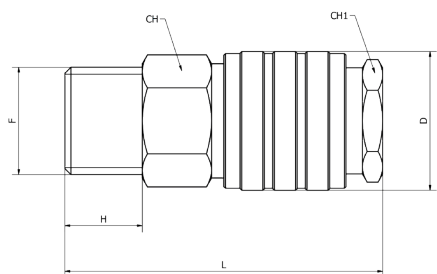

GM 10

Giunto mini maschio

Mini male quick coupler

Schnellkupplungen mini

Coupleurs mâle mini

Enchufe macho mini

CODICE/CODE	F	H	D	L	CH	CH1	PEZZI/PIECES
GM100018	G1/8	6,5	17	37	14	13	10
GM100014	G1/4	8	17	39	14	13	10

GM 20