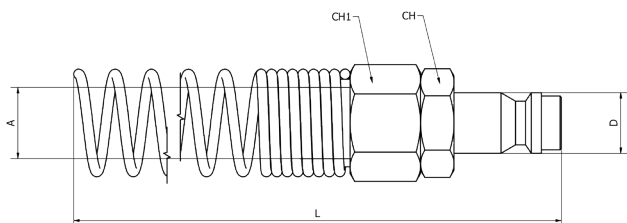

- **Innesto mini con molla**
- Mini connection with spring
- Kupplungen Mini mit Feder
- Coupleurs mini avec ressort
- Enchufe mini con muelle

CODICE/CODE	A	D	L	CH	CH1	PEZZI/PIECES
GM800064	04x06	9	104,5	12	12	10
GM800086	06x08	9	114,5	12	13	10
GM800108	08x10	9	116	14	15	10

GM 90