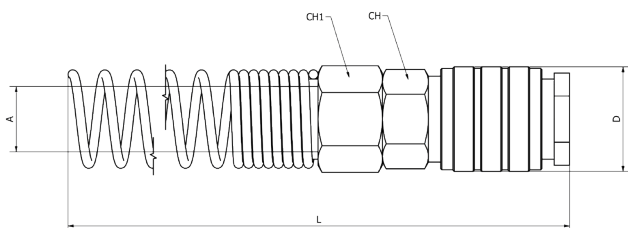

Giunto mini con molla

Mini coupler with spring

Schnellkupplungen Mini mit Feder

Coupleurs mini avec ressort

Enchufe mini con muelle

CODICE/CODE	A	D	L	CH	CH1	PEZZI/PIECES
GM300064	04x06	17	120	14	12	10
GM300086	06x08	17	126	14	13	10
GM300108	08x10	17	127	14	15	10