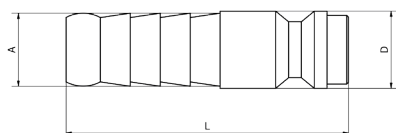

GM 95

- **Innesto mini con resca**
- Mini connection with tail
- Schnellkupplungen Mini mit Abschluss
- Embout mini barbillon
- Adaptador mini con espiga

CODICE/CODE	A	D	L	PEZZI/PIECES
GM950006	6	9	33	10
GM950008	8	9	33	10