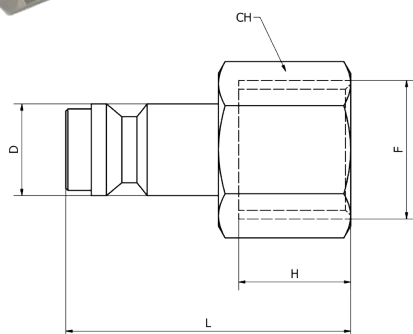

GM 70

- **Innesto mini femmina**
- Mini female connection
- Kupplungen mini
- Embout femelle mini
- Adaptador hembra mini

CODICE/CODE	F	H	D	L	CH	PEZZI/PIECES
GM700018	G1/8	8,5	9	26	12	10
GM700014	G1/4	10,5	9	28	15	10

GM 80