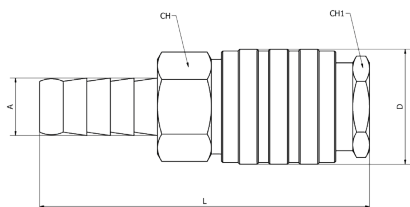

GM 45

- **Giunto mini con resca**
- Mini coupler with tail
- Schnellkupplungen Mini mit Abschluss
- Coupleurs mini barbillon
- Enchufe mini con espiga

CODICE/CODE	A	D	L	CH	CH1	PEZZI/PIECES
GM450006	6	17	48	14	13	10
GM450008	8	17	49	14	13	10

GM 50