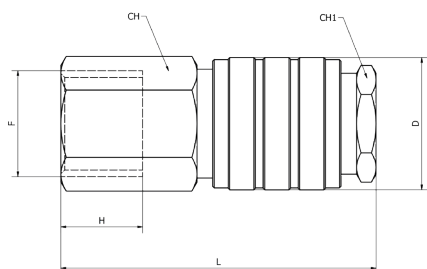

Giunto mini femmina

Mini female quick coupler

Schnellkupplungen mini

Coupleurs femelle mini

Enchufe hembra mini

CODICE/CODE	F	H	D	L	CH	CH1	PEZZI/PIECES
GM200018	G1/8	9	17	39	14	13	10
GM200014	G1/4	10,5	17	41	15	13	10

GM 30