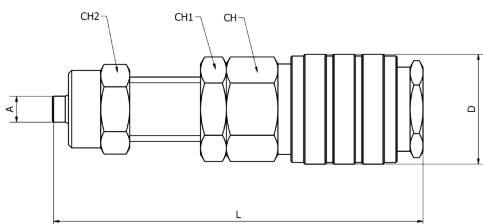

- **Giunto mini a calzamento passaparte**
- Mini bulkhead coupler with quick fitting
- Schnellkupplungen Mini
- Coupleurs mâle mini, coiffe, traversée de cloison
- Enchufe macho mini rápido, pasatabiques

CODICE/CODE	A	D	L	CH	CH1	CH2	PEZZI/PIECES
GM500064	04x06	17	57,5	14	14	12	10
GM500086	06x08	17	59,5	17	17	14	10

GM 60