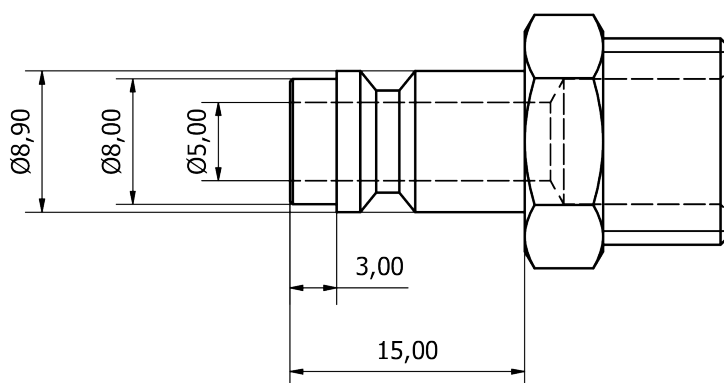

Fluid

Aria compressa

Fluid

Compressed air

Fluid

Druckluft

Fluide

Air comprimé

Fluido

Aire comprimido

Filettatura

BSPP cilindrica UNI-ISO228

Thread types

BSPP parallel UNI-ISO228

Gewinde

BSPP zylindrisch UNI-ISO228

Filetage

BSPP cylindrique UNI-ISO228

Roscado

BSPP cilindrico UNI-ISO 228

Filetti

Filettature da 1/8 a 1/4"

Threads

Threads from 1/8 to 1/4"

Gewinde

Gewinde von 1/8 bis 1/4"

Filets

Filetages de 1/8 à 1/4"

Roscas

Roscas de 1/8 a 1/4"

Materiali

Ottone e acciaio

Matériels

Laiton et acier

Materials

Brass and steel

Materiales

Latón y acero

Werkstoffen

Messing und Stahl

Pressione e temperatura	Pressure and Temperature	Druck und Temperatur	Pression et Température	Presión y Temperatura
Pressione: 12 Bar	Pressure: 12 Bar	Druck: 12 Bar	Pression: 12 bar	Presión: 12 Bar
Temperatura: -18°C / +80°C	Temperature: 0°F / +176°F	Temperatur: -18°C / +80°C	Température: -18°C / +80°C	Temperatura: -18°C / +80°C

Portata	Flow	Mengenstrom	Débit	Caudal
Portata: 1100 l/min.	Flow: 1100 l/min.	Mengenstrom: 1100 l/min.	Débit: 1100 l/min.	Caudal: 1100 l/min.