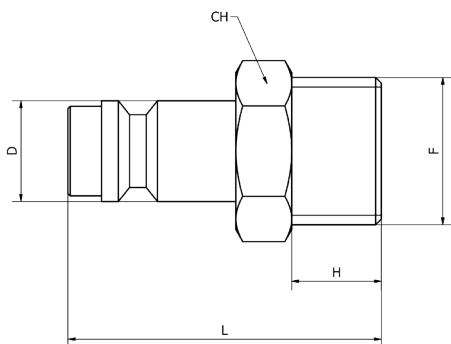

CODICE/CODE	A	D	L	CH	CH1	PEZZI/PIECES
GM450006	6	17	48	14	13	10
GM450008	8	17	49	14	13	10

GM 50

-  **Giunto mini a calzamento passaparte**
-  Mini bulkhead coupler with quick fitting
-  Schnellkupplungen Mini
-  Coupleurs mâle mini, coiffe, traversée de cloison
-  Enchufe macho mini rápido, pasatabiques

CODICE/CODE	A	D	L	CH	CH1	CH2	PEZZI/PIECES
GM500064	04x06	17	57,5	14	14	12	10
GM500086	06x08	17	59,5	17	17	14	10

GM 60

-  **Innesto mini maschio**
-  Mini male connection
-  Kupplungen mini
-  Embout mâle mini
-  Adaptador macho mini