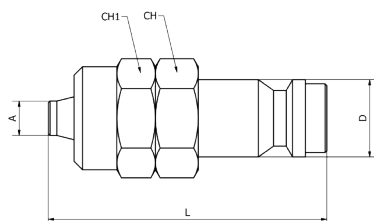

CODICE/CODE	F	H	D	L	CH	PEZZI/PIECES
GM700018	G1/8	8,5	9	26	12	10
GM700014	G1/4	10,5	9	28	15	10

GM 80

-  **Innesto mini con molla**
-  Mini connection with spring
-  Kupplungen Mini mit Feder
-  Coupleurs mini avec ressort
-  Enchufe mini con muelle

CODICE/CODE	A	D	L	CH	CH1	PEZZI/PIECES
GM800064	04x06	9	104,5	12	12	10
GM800086	06x08	9	114,5	12	13	10
GM800108	08x10	9	116	14	15	10

GM 90

-  **Innesto mini a calzamento**
-  Mini connection with quick fitting
-  Kupplungen Mini
-  Embout mini coiffe
-  Adaptador mini rápido