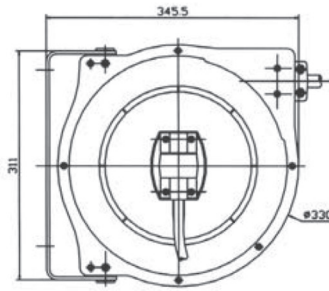

Fluid

Druckluft, Wasser

Filetti

Filettature da 1/4" a 3/8"

Filets

Filetages de 1/4" à 3/8"

Threads

Threads from 1/4" to 3/8"

Roscas

Roscas de 1/4" a 3/8"

Gewinde

Gewinde von 1/4" bis 3/8"

Lunghezza tubo

AR 20: 10 m / 15 m
 AR 30: 10 m
 AR 40: 15 m

Longueur de tuyau

AR 20: 10 m / 15 m
 AR 30: 10 m
 AR 40: 15 m

Hose length

AR 20: 10 m / 15 m
 AR 30: 10 m
 AR 40: 15 m

Longitud de tubo

AR 20: 10 m / 15 m
 AR 30: 10 m
 AR 40: 15 m

Länge Der Schlauch

AR 20: 10 m / 15 m
 AR 30: 10 m
 AR 40: 15 m

 Pressione e temperatura	 Pressure and Temperature	 Druck und Temperatur	 Pression et Température	 Presión y Temperatura
CODICE/CODE		PRESSIONE/PRESSURE	TEMPERATURA/TEMPERATURE	
AR20		max 20 Bar	60°C (140°F)	
AR30		max 25 Bar	60°C (140°F)	
AR40		max 30 Bar	60°C (140°F)	

AR 20

-  **Arrotolatore aria/acqua chiuso**
-  Hose reel air/water enclosed range
-  Aufrolltrommel Luft/Wasser
-  Dévidoir air/eau fermé
-  Carrete de manguera aire/agua cerrada

CODICE/CODE	Ø	IN	OUT	L	Bar	°C	Kg	PEZZI/PIECES
AR201510	10x14,5	3/8"	3/8"	10m+1	20	60°	10,5	1
AR201515	10x14,5	3/8"	3/8"	15m+1	20	60°	10,5	1