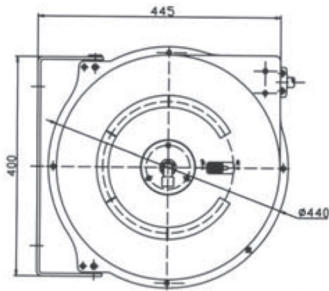

Fluid

Druckluft, Wasser

Filetti

Filettature da 1/4" a 3/8"

Filets

Filetages de 1/4" à 3/8"

Threads

Threads from 1/4" to 3/8"

Roscas

Roscas de 1/4" a 3/8"

Gewinde

Gewinde von 1/4" bis 3/8"

Lunghezza tubo

AR 20: 10 m / 15 m
 AR 30: 10 m
 AR 40: 15 m

Longueur de tuyau

AR 20: 10 m / 15 m
 AR 30: 10 m
 AR 40: 15 m

Hose length

AR 20: 10 m / 15 m
 AR 30: 10 m
 AR 40: 15 m

Longitud de tubo

AR 20: 10 m / 15 m
 AR 30: 10 m
 AR 40: 15 m

Länge Der Schlauch

AR 20: 10 m / 15 m
 AR 30: 10 m
 AR 40: 15 m

 Pressione e temperatura	 Pressure and Temperature	 Druck und Temperatur	 Pression et Température	 Presión y Temperatura
CODICE/CODE		PRESSIONE/PRESSURE	TEMPERATURA/TEMPERATURE	
AR20		max 20 Bar	60°C (140°F)	
AR30		max 25 Bar	60°C (140°F)	
AR40		max 30 Bar	60°C (140°F)	

AR 20

-  **Arrotolatore aria/acqua chiuso**
-  Hose reel air/water enclosed range
-  Aufrolltrommel Luft/Wasser
-  Dévidoir air/eau fermé
-  Carrete de manguera aire/agua cerrada

CODICE/CODE	Ø	IN	OUT	L	Bar	°C	Kg	PEZZI/PIECES
AR201510	10x14,5	3/8"	3/8"	10m+1	20	60°	10,5	1
AR201515	10x14,5	3/8"	3/8"	15m+1	20	60°	10,5	1